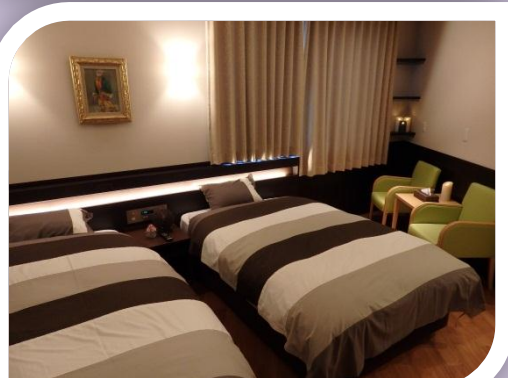

総合葬祭式場
JA安芸
海田セレモ館

家族葬会館

とわ
プリエ永遠

4/1 OPENしました

JA葬祭ならではの手頃な価格でご満足いただける葬儀をお手伝いし、真心を込めた「ご葬儀」をご提供いたします。

とわ
海田セレモ 家族葬会館 プリエ永遠

安芸郡海田町蟹原1丁目4-44

☎ : (082)822-7774